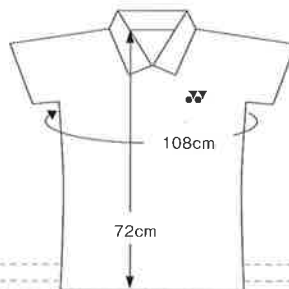

US4

	SS	S	M	L	O	XO
身丈	66	68	70	72	74	76
胸囲	96	100	104	108	112	116
裾周り	94	98	102	106	110	114

●WOMEN'S GAME SHIRT

WS1

単位(cm)

	SS	S	M	L	O	XO
身丈	56	58	60	62	64	66
胸囲	82	88	94	100	106	112
裾周り	81	87	93	99	105	111

WS3

	SS	S	M	L	O	XO
身丈	50.5	52.5	54.5	56.5	58.5	60.5
胸囲	79	85	91	97	103	109
裾周り	73	79	85	91	97	103

ハーフパンツサイズ規格

●UNI PANTS

UP3

単位(cm)

	SS	S	M	L	O	XO
股丈	43.5	45	46.5	48	49.5	51
股下	23	23.5	24	24.5	25	25.5
ウエスト(最小/最大)	58/90	64/96	70/102	76/108	82/114	88/120
ヒップ	95	101	107	113	119	125

シャツサイズ比較

●UNI シャツサイズ比較(Lサイズ)

フィットスタイル
10313
10314
10320
10366
10367

10318
10357
10358
10368

●WOMEN'S シャツサイズ比較(Lサイズ)

20495
20497
20501
20543
20544
20550
20554

20496
20553

ご注文方法