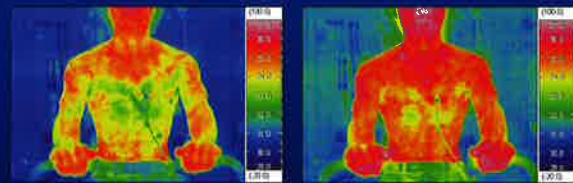

F プリント新版作製代(プリント加工用・チームに1つ)

TECHNOLOGY

チームを支える、ハイパフォーマンスウェア

チームを勝利へと導く大事な要素は、ウェアの機能だ。
夏場の暑さに負けない涼感機能、汗が出ても変わらぬフィット感。
着心地の良さがプレーヤーのパフォーマンスを最大限引き出してくれる。

COOL

-3°Cを味方にする [VERY COOL]

キシリトール効果の涼感「ベリークール」は衣服内温度を約-3°C
低く保つクーリング効果で、涼しく快適なプレーをサポートします。

※ユニチカカーメンテック(株)計測データ

ベリークール着用 運動後 15分

ポリエステル100%着用 運動後 15分

UV

紫外線をシャットアウト [UV REDUCTION]

太陽光を効果的に遮断。肌に有害な紫外線をカットします。

MOVE

動きやすいカッティング [POWER SLEEVE]

腕の可動域を165度に設定することで、衣類の突っ張りを軽減。サーブやスマッシュ時の腕が動かしやすくなります。

【従来品】

【パワースリーブ】

西岡良仁
(ミキハウス)

桃田賢斗
(NTT東日本)

船水颯人
(ヨネックス)

GAME SHIRT UNI

(279) 背面 (019) (496)